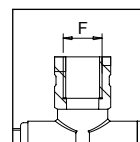

Part No.	F	Pack
8247014	G 1/4" F	
8247015	NPT 1/4" F	25
8247016	G 3/8" F