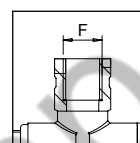

Portaugello snodato femmina - attacco rapido.
 Swivel female nozzle holder - quick-fitting.
 Шарнирный форсункодержатель с
 внутренней резьбой - с фитингом быстрого
 подключения.

Part No.	F	Pack
8247011	G 1/4" F	
8247012	NPT 1/4" F	25
8247013	G 3/8" F	

Portaugello snodato femmina - girello G 3/8".
 Swivel female nozzle holder - BSP 3/8" fly nut.
 Шарнирный форсункодержатель с
 внутренней резьбой - барашковая гайка G
 3/8".

Part No.	F	Pack
8247017	G 1/4" F	
8247018	NPT 1/4" F	25
8247019	G 3/8" F	

Portaugello snodato doppio femmina - attacco rapido.
 Double swivel female nozzle holder - quick-fitting.
 Двойной шарнирный форсункодержатель с
 внутренней резьбой - с фитингом быстрого
 подключения.

Part No.	F	Pack
8247014	G 1/4" F	
8247015	NPT 1/4" F	25
8247016	G 3/8" F	

Portaugello snodato doppio femmina - girello G 3/8".
 Double swivel female nozzle holder - BSP 3/8" fly nut.
 Двойной шарнирный форсункодержатель с
 внутренней резьбой - барашковая гайка G
 3/8".