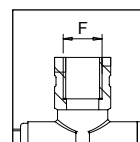

Part No.	F	Pack
8247020	G 1/4" F	
8247021	NPT 1/4" F	25
8247022	G 3/8" F