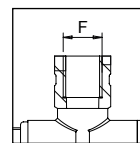

Portaugello snodato femmina - attacco rapido.
 Swivel female nozzle holder - quick-fitting.
 Шарнирный форсункодержатель с
 внутренней резьбой - с фитингом быстрого
 подключения.

Part No.	F	Pack
8247011	G 1/4" F	
8247012	NPT 1/4" F	25
8247013	G 3/8" F	

Portaugello snodato femmina - girello G 3/8".
 Swivel female nozzle holder - BSP 3/8" fly nut.
 Шарнирный форсункодержатель с
 внутренней резьбой - барашковая гайка G
 3/8".

Part No.	F	Pack
8247017	G 1/4" F	
8247018	NPT 1/4" F	25
8247019	G 3/8" F	